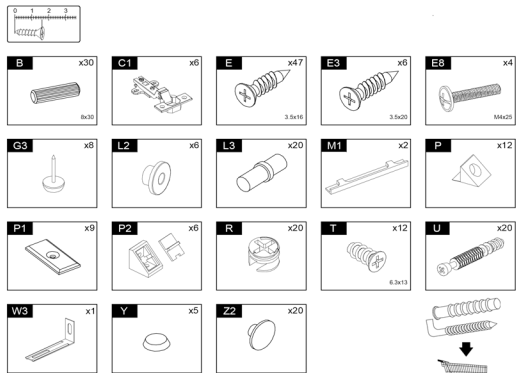

DELIS

Typ C1

1	341	65	16	1	1001	1/4
2	706	65	16	2	1002	1/4
3	341	65	16	1	1003	1/4
4	888	380	16	1	1005	1/4
5	888	380	16	1	1006	1/4
6	1293	378	16	1	1007	2/4
7	1293	378	16	1	1008	2/4
8	1293	341	16	1	1009	2/4
9	541	331	16	1	1011	1/4
10	541	330	16	2	N/A	1/4
11	296	330	16	3	N/A	1/4
12	457	556	3	1	1010	3/4
13	850	556	3	1	N/A	3/4
14	1307	311	3	1	N/A	2/4
15	862	545	16	1	3005	3/4
16	545	120	16	1	3006	3/4
17	1288	300	16	1	3007	2/4
18	536	370	4	1	GLASS	4/4