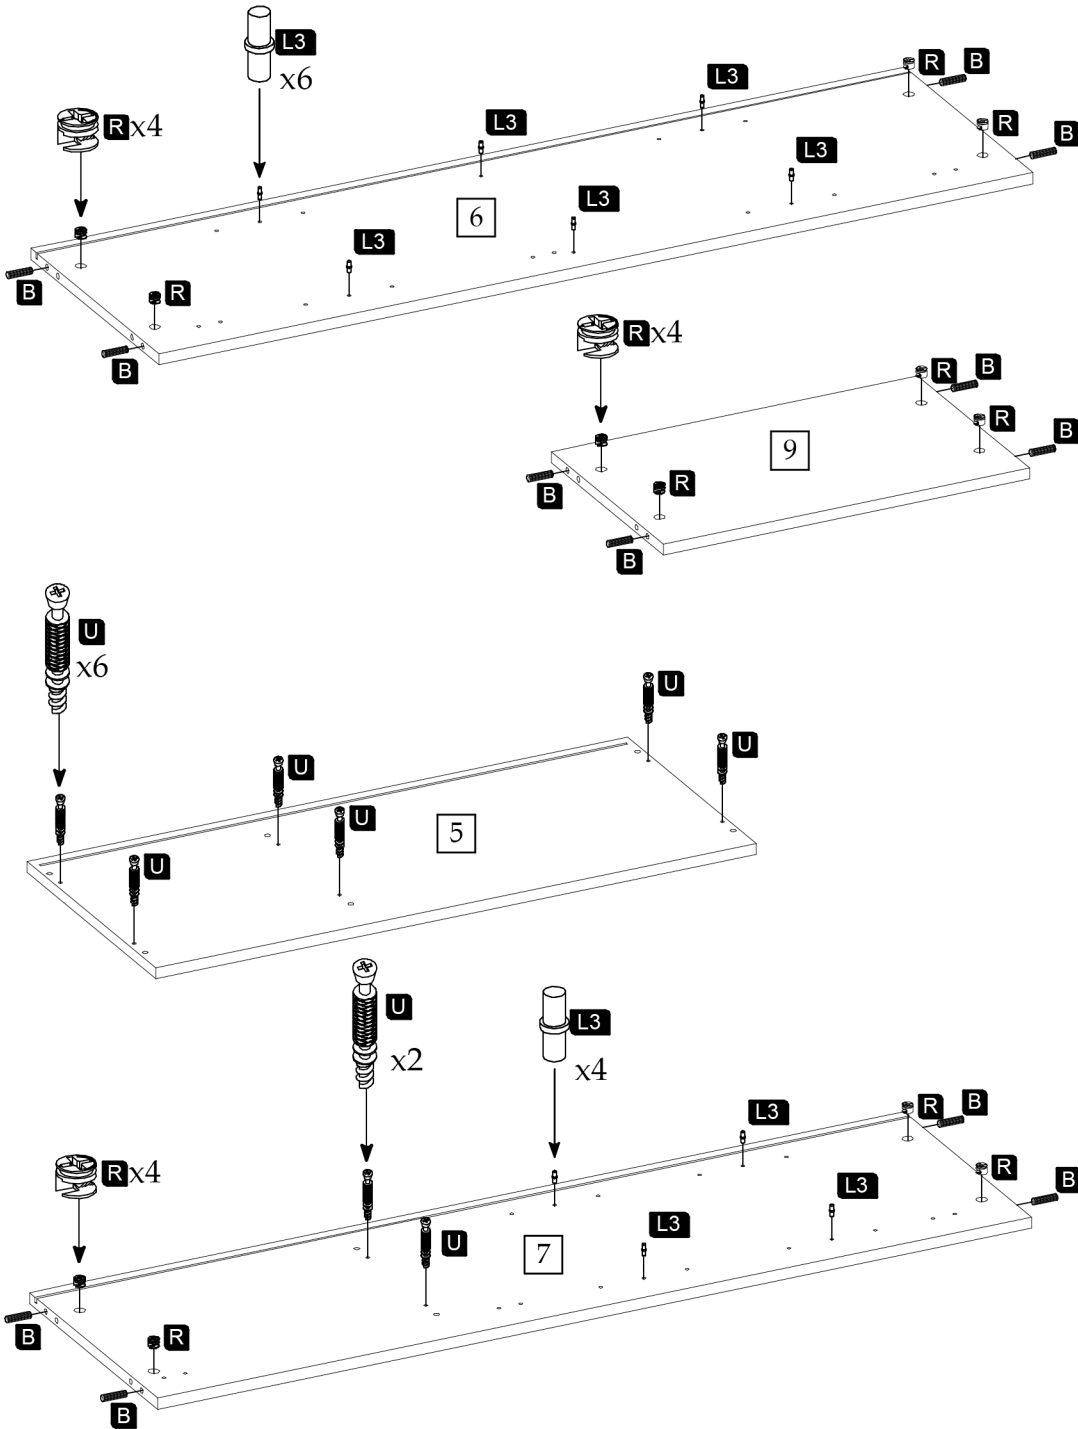

DELIS

Typ C1

1	341	65	16	1	1001	1/4
2	706	65	16	2	1002	1/4
3	341	65	16	1	1003	1/4
4	888	380	16	1	1005	1/4
5	888	380	16	1	1006	1/4
6	1293	378	16	1	1007	2/4
7	1293	378	16	1	1008	2/4
8	1293	341	16	1	1009	2/4
9	541	331	16	1	1011	1/4
10	541	330	16	2	N/A	1/4
11	296	330	16	3	N/A	1/4
12	457	556	3	1	1010	3/4
13	850	556	3	1	N/A	3/4
14	1307	311	3	1	N/A	2/4
15	862	545	16	1	3005	3/4
16	545	120	16	1	3006	3/4
17	1288	300	16	1	3007	2/4
18	536	370	4	1	GLASS	4/4

1

2

3

4

5

6

7

<p>100 % cotton</p>	<p>60°C</p>