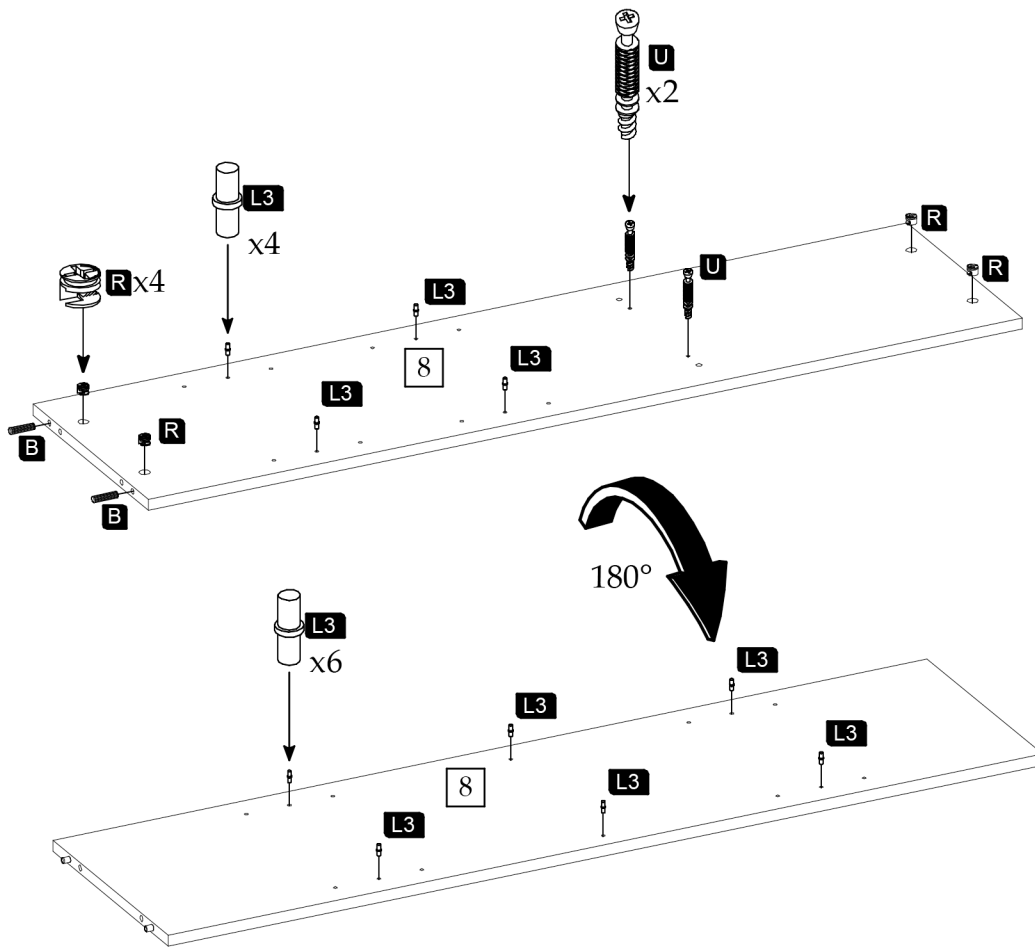

DELIS

Typ C1

1	341	65	16	1	1001	1/4
2	706	65	16	2	1002	1/4
3	341	65	16	1	1003	1/4
4	888	380	16	1	1005	1/4
5	888	380	16	1	1006	1/4
6	1293	378	16	1	1007	2/4
7	1293	378	16	1	1008	2/4
8	1293	341	16	1	1009	2/4
9	541	331	16	1	1011	1/4
10	541	330	16	2	N/A	1/4
11	296	330	16	3	N/A	1/4
12	457	556	3	1	1010	3/4
13	850	556	3	1	N/A	3/4
14	1307	311	3	1	N/A	2/4
15	862	545	16	1	3005	3/4
16	545	120	16	1	3006	3/4
17	1288	300	16	1	3007	2/4
18	536	370	4	1	GLASS	4/4

1

2

3

4

5

6

7

<p>100 % cotton</p>	<p>60°C</p>